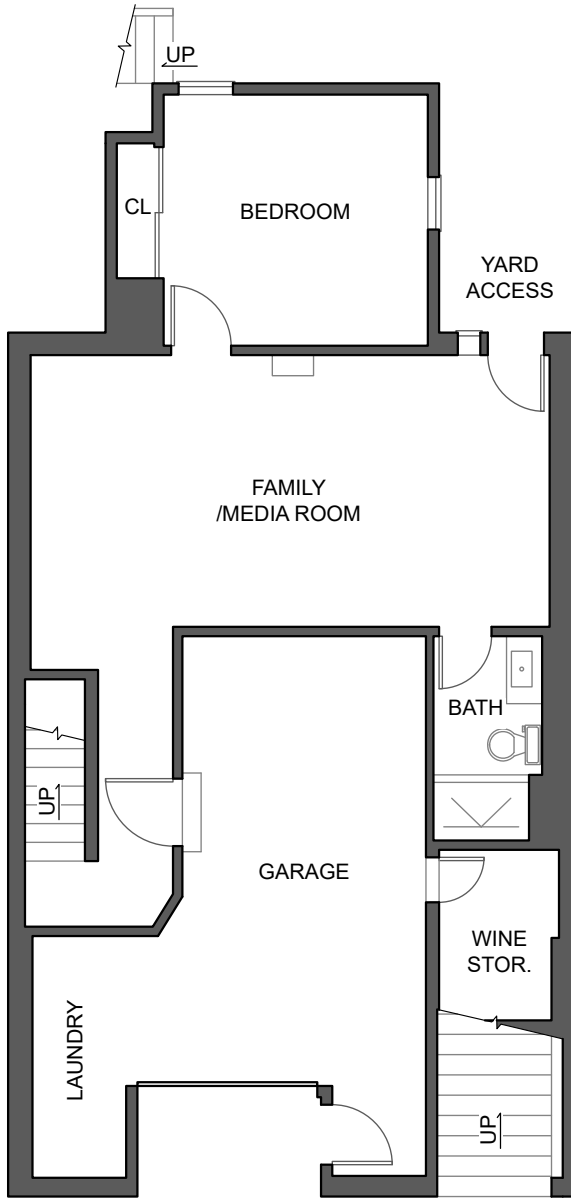

846 25TH AVENUE SAN FRANCISCO, CA 94121

LOWER LEVEL

MAIN LEVEL

UPPER LEVEL

ROBERT N. MOFFATT | 415-722-4038 | rmoffatt.mcguire@gmail.com | CalBRE #:01786315