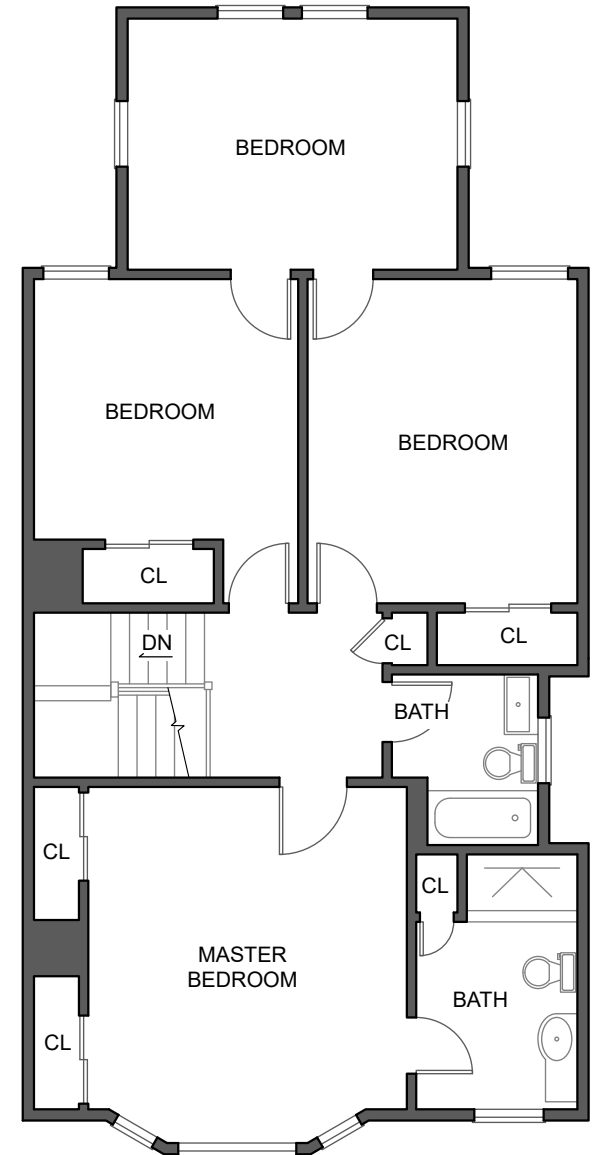

846 25TH AVENUE SAN FRANCISCO, CA 94121

LOWER LEVEL

MAIN LEVEL

UPPER LEVEL

ROBERT N. MOFFATT | 415-722-4038 | rmoffatt.mcguire@gmail.com | CalBRE #:01786315