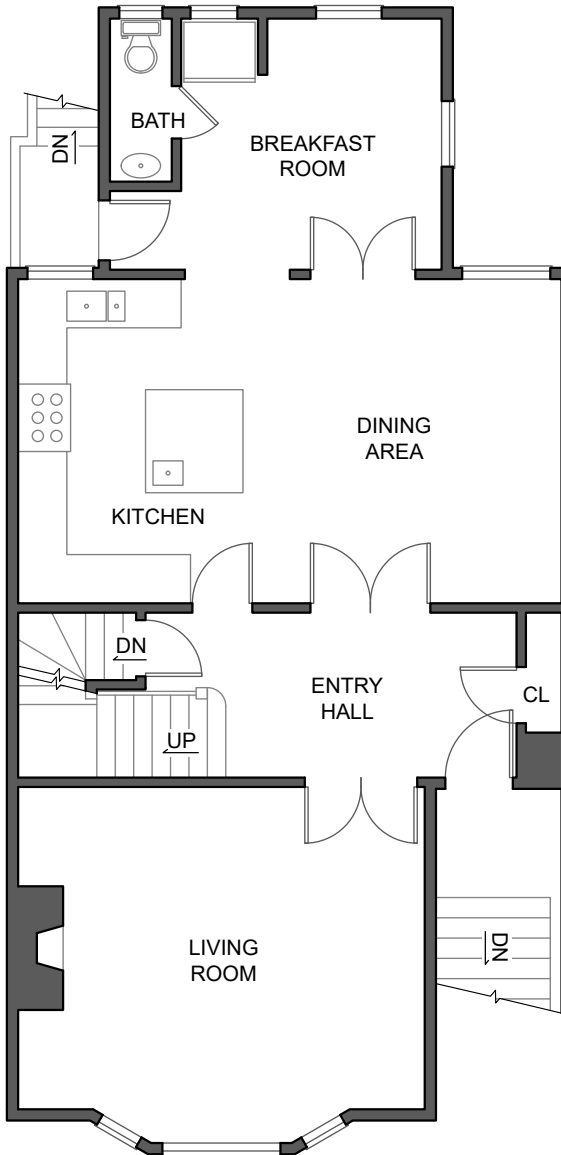

846 25TH AVENUE SAN FRANCISCO, CA 94121

LOWER LEVEL

MAIN LEVEL

UPPER LEVEL

ROBERT N. MOFFATT | 415-722-4038 | rmoffatt.mcguire@gmail.com | CalBRE #:01786315